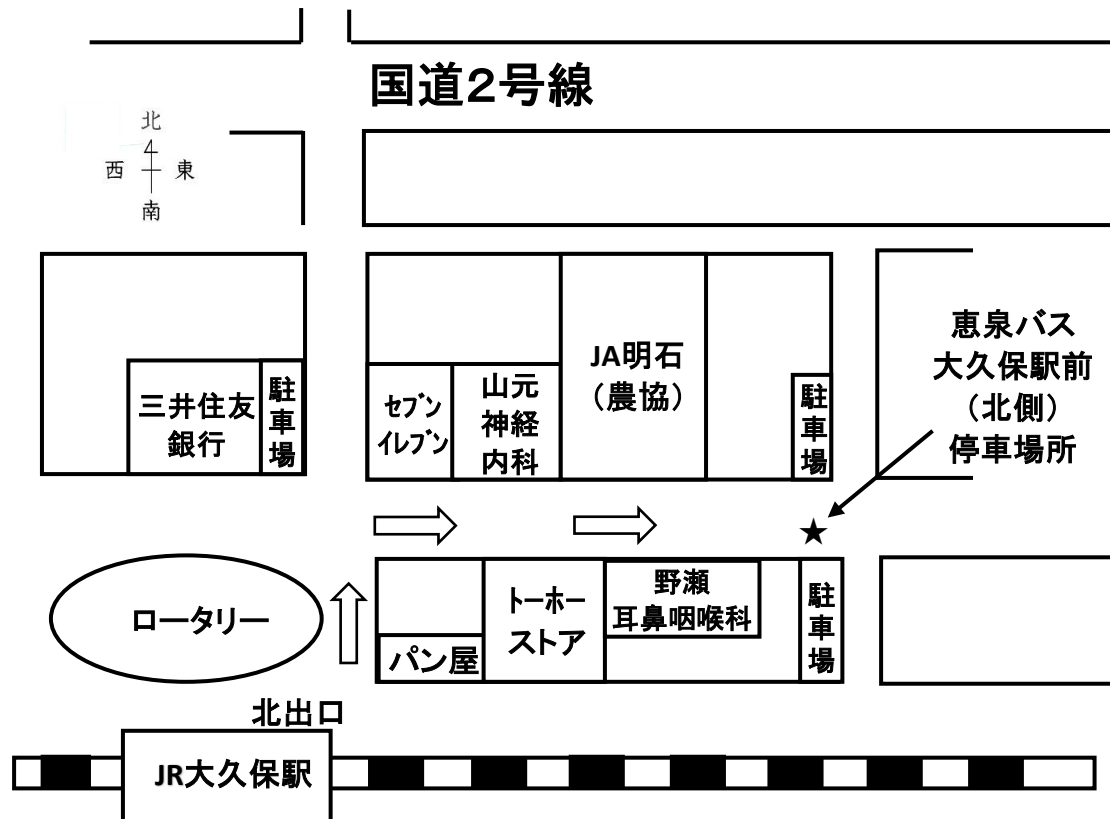

☆ 恵泉送迎バス(大久保駅⇒恵泉) ☆

大久保駅北側 発			
月～土曜日		祝日	
1便	8:25		
2便	9:35		
3便	10:20	1便	10:20
4便	11:20	2便	11:20
		3便	13:20
		4便	14:20
5便	14:00	5便	15:20
6便	15:50		
7便	16:35		
8便	17:35		
9便	18:25		
最終便	19:35		

※日曜日及び元日は運行致しません。

※バスの点検や施設行事の為、運休する場合があります。

※JR大久保駅改札を出て直ぐを右に行くと北出口に出れます。

☆ 恵泉送迎バス(恵泉⇒大久保駅) ☆

恵泉 発			
月～土曜日		祝日	
1便	8:00		
2便	9:00		
3便	10:00	1便	10:00
4便	11:00	2便	11:00
5便	13:30	3便	13:00
		4便	14:00
6便	15:20	5便	15:00
7便	16:20		
8便	17:20		
9便	18:10		
最終便	19:20		

※日曜日及び元日は運行致しません。

※バスの点検や施設行事の為、運休する場合があります。